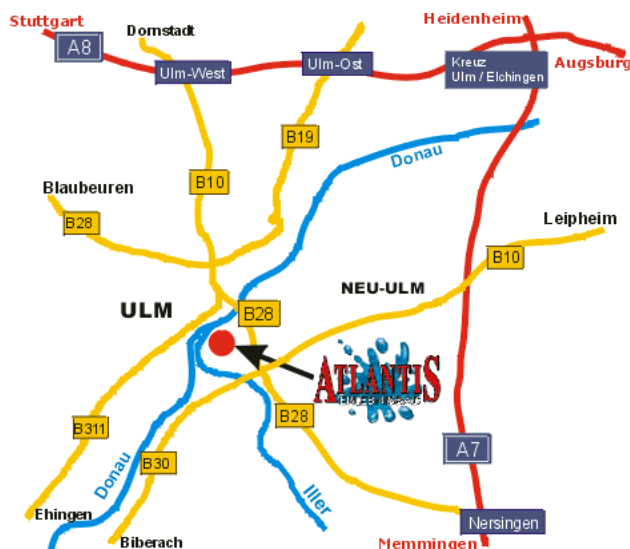

EV Ravensburg
TSG Reutlingen
Schwenninger ERC
tus Stuttgart Eissport
TV Unterboihingen
TSV Schwaben Augsburg
EKV Balingen
Dresdner Eislauf-Club
ESG Freiburg

EKV Füssen
EV Landshut
Weiß-Blau Casino 84 Memmingen
Münchner EV
ERSC Ottobrunn
ESC Ravensburg
SV Pang-Rosenheim
EV Senden
Stuttgarter ERC

12. Atlantis-Cup 2010 des EV Ulm/Neu-Ulm

Sehr geehrte Damen und Herren, liebe Sportfreunde,

zum 12. Atlantis-Cup haben wir Meldungen aus der Schweiz, Bayern, Hessen, Sachsen und Baden-Württemberg, aus insgesamt 28 Vereinen, bekommen. 215 Kufenkünstler werden den 12. Atlantis-Cup bunt und vielfältig gestalten und uns erlebnisreiche Tage beschern.

Der Atlantis Cup gewinnt immer mehr an Beliebtheit, was bestimmt auch auf die angenehme und familiäre Atmosphäre zurückzuführen ist. Rund um den Eiskunstlauf gibt es immer ein reichhaltiges Verpflegungsangebot (traditionell großes Kuchenbuffet oder Käsesuppe), einen Verkaufsstand für Eissportbedarf und eine Tombola. Außerdem liegt es natürlich Nahe, einen kurzen Ausflug in die Städte Ulm (Baden-Württemberg) oder Neu-Ulm (Bayern) zu unternehmen.

Einen guten Rutsch ins neue Jahr!

Mit sportlichen Grüßen
Eislaufverein Ulm/Neu-Ulm e.V.

i. A. Robert Albrecht
Vorstand EVU

Anfahrt zur Eishalle Neu-Ulm

Für Ihr Navi:
Wiblinger Straße 55
89231 Neu-Ulm

... gute Anreise!